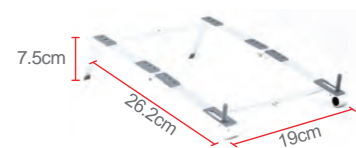

WLB003

ویژگی‌های پایه لپتاپ WLB003:

- بدنه آلومینیومی سبک با پوشش رنگ طوسی ضد خش که علاوه بر وزن کم زیبایی فوق العاده ای دارد.
- پایه ۳ کاره قابل استفاده برای موبایل - تبلت - لپ تاپ
- دارای لاستیک های سیلیکونی ضد لغزش
- بسیار کوچک با قابلیت حمل آسان

WLB003

وزن: ۱۷۰ گرم
قابل استفاده در زوایای دلخواه
مناسب برای لپتاپ، تبلت و موبایل

WLB002

ویژگی‌های پایه لپتاپ WLB002:

- بدنه آلومینیومی سبک با پوشش رنگ طوسی ضد خش که علاوه بر وزن کم زیبایی فوق العاده ای دارد.
- قابلیت تنظیم ارتفاع و زاویه محل صفحه نمایش که باعث کاهش فشار به مهره های گردن هنگام کار با لپ تاپ می گردد
- دارای حفره هایی در سطح تکیه گاه جهت گردش هوا و خنک کاری بهتر دستگاه که تا حدودی از خنک کننده فن دار کاربر را بی نیاز می کند
- قابلیت حمل و جابجایی آسان در محیط های مختلف کار
- استفاده از پیچ های آلنی ضد زنگ در اتصالات با قابلیت تنظیم و رگلاژ
- دارای لبه جلویی جهت جلوگیری از سر خوردن لپ تاپ از روی پایه و امنیت بیشتر دستگاه
- دارای لاستیک های سیلیکونی روی سطح جهت جلوگیری از سر خوردن لپ تاپ از روی پایه و نگهداشت بهتر آن

WLB002

وزن: ۷۶۵ گرم
قابل تنظیم در موقعیت های دلخواه
مناسب برای لپتاپ های سنگین

پایه لپ تاپ

WLB001

ویژگی‌های پایه لپتاپ WLB001:

- قابلیت تا شدن و حمل آسان از ویژگی های بارز این محصول است
- دارای لاستیک های سیلیکونی جهت جلوگیری از لغزش لپ تاپ حین کار کردن
- قابلیت تنظیم زاویه لپ تاپ در موقعیت های گوناگون
- قابلیت استفاده برای ابعاد مختلف لپ تاپ
- وزن بسیار سبک
- مجهز به کیف پارچه ای با دوام برای حمل

- مناسب برای انواع لپتاپ
- بهبود فرآیند خنک کاری لپتاپ
- سبک و قابل حمل
- رعایت اصول ارگونومی کارکردن لپتاپ
- قرارگیری موقعیت های ری لپتاپ در متفاوت

WLB001

وزن: ۳۶۲ گرم
قابل تنظیم در ۷ زاویه مختلف
دارای کیف پارچه ای مخصوص حمل