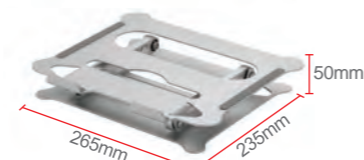

زاویه نسبت به میز	چرخش	دوران	فضای نصب
۸۵ تا ۱۵ درجه	۱۸۰ درجه ۹۰ تا ۹۰+	۱۸۰ تا ۱۸۰+ درجه	۷۵ x ۷۵ mm ۱۰۰ x ۱۰۰ mm

WLA005

تا ۱۰ کیلوگرم
۱۷ تا ۳ اینچ
مناسب برای لپتاپ های سنگین

WLB003

ویژگی‌های پایه لپتاپ WLB003:

WLB003

وزن: ۱۷۰ گرم
قابل استفاده در زوایای دلخواه
مناسب برای لپتاپ، تبلت و موبایل

WLB002

ویژگی‌های پایه لپتاپ WLB002:

- بدنه آلومینیومی سبک با پوشش رنگ طوسی ضد خش که علاوه بر وزن کم زیبایی فوق العاده ای دارد.
- قابلیت تنظیم ارتفاع و زاویه محل صفحه نمایش که باعث کاهش فشار به مهره های گردن هنگام کار با لپ تاپ می گردد
- دارای حفره هایی در سطح تکیه گاه جهت گردش هوا و خنک کاری بهتر دستگاه که تا حدودی از خنک کننده فن دار کاربر را بی نیاز می کند
- قابلیت حمل و جابجایی آسان در محیط های مختلف کار
- استفاده از پیچ های آلنی ضد زنگ در اتصالات با قابلیت تنظیم و رگلاژ
- دارای لبه جلویی جهت جلوگیری از سر خوردن لپ تاپ از روی پایه و امنیت بیشتر دستگاه
- دارای لاستیک های سیلیکونی روی سطح جهت جلوگیری از سر خوردن لپ تاپ از روی پایه و نگهداشت بهتر آن

WLB002

وزن: ۷۶۵ گرم
قابل تنظیم در موقعیت های دلخواه
مناسب برای لپتاپ های سنگین

پایه لپ تاپ

WLB001

ویژگی‌های پایه لپتاپ WLB001:

- قابلیت تا شدن و حمل آسان از ویژگی های بارز این محصول است
- دارای لاستیک های سیلیکونی جهت جلوگیری از لغزش لپ تاپ حین کار کردن
- قابلیت تنظیم زاویه لپ تاپ در موقعیت های گوناگون
- قابلیت استفاده برای ابعاد مختلف لپ تاپ
- وزن بسیار سبک
- مجهز به کیف پارچه ای با دوام برای حمل