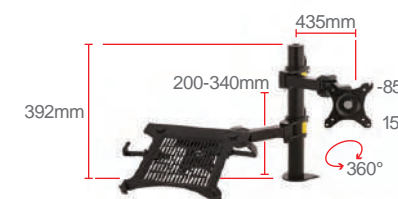

- امکان کار بصورت ایستاده با لپ تاپ
- قابلیت چرخش و تنظیم زاویه دلخواه هنگام کار با لپ تاپ
- قابلیت تنظیم ارتفاع تا ۴۰ سانتیمتر از سطح میز کار جهت استفاده در موقعیت کار ایستاده

ابعاد	ظرفیت وزنی	زاویه نسبت به میز	چرخش	دوران	فضای نصب
۱۷/۳ تا ۱۰/۵ اینچ	۴ تا ۰/۵ کیلوگرم	به میز ۱۵ تا ۸۵ درجه	۱۸۰ درجه ۹۰ تا ۹۰+	۳۶۰ درجه	۷۵ x ۷۵ mm ۱۰۰ x ۱۰۰ mm

WLA002

۴ تا ۰/۵ کیلوگرم
۱۰/۱ تا ۱۷/۳ اینچ
مجهز به جک گازی برای حرکت روان

پایه نگهدارنده لپ تاپ

WLA005

مشخصات فنی

- قابل تنظیم و ارگونومیک
- قابلیت تنظیم ارتفاع و زاویه لپتاپ در موقعیت های متفاوت بسته به نیاز کاربر
- مقاوم، محکم و مطمئن
- ساخته شده از متریال بادوام و باکیفیت (آلیاژ آلومینیم + سیلیکون)
- جلوگیری از لغزش لپتاپ به واسطه استفاده از سیلیکون ضدلغزش
- جلوگیری از گرمایش بیش از حد لپتاپ
- بدنه آلومینیمی
- طراحی خاص برای ایجاد جریان هوای طبیعی در اطراف لپتاپ
- وزن مناسب
- قابلیت حمل و استفاده در محیط های مختلف
- قابلیت استفاده آسان و گسترده
- مناسب برای انواع لپتاپ با ابعاد و وزن های مختلف
- قابل حمل و تاشو
- قابلیت تاشوندگی آسان و سریع
- نیازمند فضای کم برای حمل به واسطه تاشدن محصول

زاویه نسبت به میز	چرخش	دوران	فضای نصب
۸۵ تا ۱۵ درجه	۱۸۰ درجه ۹۰ تا ۹۰+	۱۸۰ تا ۱۸۰+ درجه	۷۵ x ۷۵ mm ۱۰۰ x ۱۰۰ mm

WLA005

تا ۱۰ کیلوگرم
۱۷ تا ۳ اینچ
مناسب برای لپتاپ های سنگین

WLB003

ویژگی‌های پایه لپتاپ WLB003: